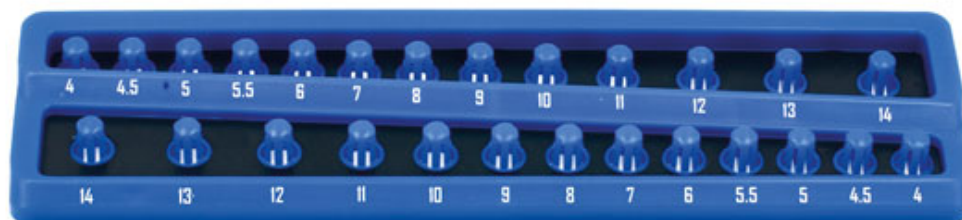

## Plateau à douilles à verrouillage par rotation (twist lock),

Plateau à douilles permettant de ranger jusqu'à 26 douilles à carré de 1/4", avec mécanisme de verrouillage par rotation facile à utiliser pour maintenir les douilles en place. Également doté d'un support en caoutchouc souple et antidérapant pour maintenir le plateau en place et éviter les rayures, idéal pour le rangement dans un tiroir.

### Additional Information

- L'organisateur de douilles peut contenir 26 douilles standard ou profondes à carré de 1/4", avec une fonction de verrouillage par rotation pour maintenir les douilles en place.
- Pour les tailles de douilles : 4, 4,5, 5, 5,5, 6, 7, 8, 9, 10, 11, 12, 13 et 14 mm.
- Dimensions hors tout : 234 x 62 x 15,3 mm.
- En polypropylène (PP) et caoutchouc thermoplastique (TPR).
- D'autres tailles sont également disponibles : carré de 3/8" (référence 8633), carré de 1/2" (référence 8634).